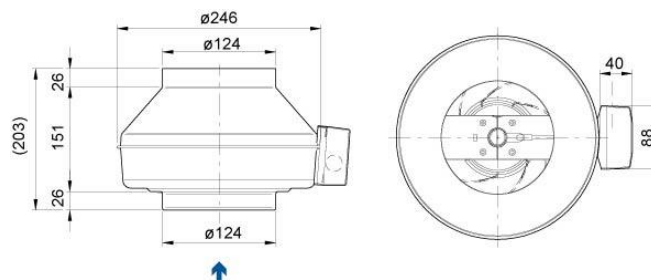

Kanalfläkt

Passar till TS 1120 E / TS 2120 FL, TS 180 E

- Extern kanalfläkt för Torkskåp.

TectoFlow[®]